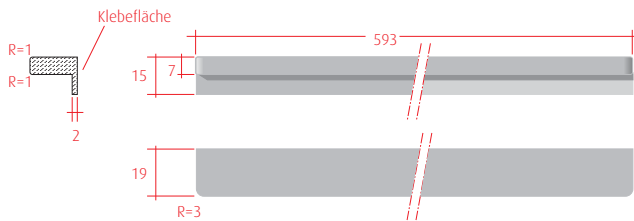

## Einbau-Dampfgargeräte EKDG 6900/6800/EDG 6600

Wasserresistenter 2-fach Auszug (EKDG 6900.1)	1088	<b>255,-</b>
Ausgleichsblende für 45 cm Nischenhöhe	737	<b>92,-</b>
Ausgleichsprofil für den Einbau über Einbau-Backofen	745	<b>30,-</b>