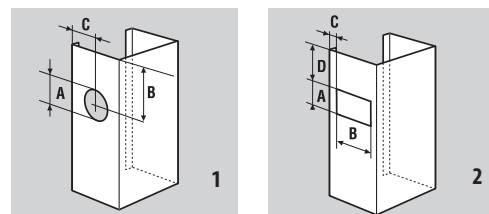

Inselhauben	Wandhauben	
	IKD 9880	KD 9875	KD 12350
	IKD 3800	KD 9540 / 7540	KD 9350
	IKD 6700	KD 9880	
	IKD 12350		
	IKD 9350		
Kaminverlängerung bis 500 mm (50 % Mehrpreis je weitere 500 mm)	430,- Euro	365,- Euro	315,- Euro

2) Kaminverkürzungen

Bitte geben Sie uns bei Ihrer Bestellung an, ob Sie eine Ab- oder eine Umluftversion wünschen. Weiterhin benötigen wir das gewünschte Gesamtmaß der ausgewählten Haube von der Unter- bis zur Oberkante (bitte beachten Sie hier unsere Maximalhöhen-Angaben in den technischen Datentabellen).

	Inselhauben	Wandhauben		
	IKD 11750 / 11760	KD 9875	KD 9475	KD 9380
	IKD 9880	KD 9540 / 7540	KD 12350	KD 8380
	IKD 3800	KD 9750 / 9760	KD 9350	KD 7380
	IKD 6700	KD 9880	KD 9210	KD 6380
	IKD 12350	KD 9860	KD 6210	KD 90 / 60
	IKD 9350	KD 12660		
	IKD 9380	KD 9660		
Kaminverkürzung bis 500 mm	365,- Euro	335,- Euro	295,- Euro	150,- Euro

3) Seitliche Ausschnitte

Bitte reichen Sie bei Bestellung eine Skizze mit folgenden Maßangaben ein:

1. Gesamtlänge der gewünschten Haube von der Unter- bis zur Oberkante
2. Bei seitlichen Öffnungen die Seite des Ausschnitts, sowie die Maße A-D der rechts abgebildeten Skizzen 1 und 2

Aus technischen Gründen ist bei allen nicht genannten Modellen ein seitlicher Anschnitt nicht möglich.

	Inselhauben	Wandhauben		
	IKD 11750 / 11760	KD 9875	KD 9475	KD 9380
	IKD 9880	KD 9540 / 7540	KD 12350	KD 8380
	IKD 3800	KD 9750 / 9760	KD 9350	KD 7380
	IKD 6700	KD 9880	KD 9210	KD 6380
	IKD 12350	KD 9860	KD 6210	KD 90 / 60
	IKD 9350	KD 12660		
	IKD 9380	KD 9660		
Seitlicher Ausschnitt	265,- Euro	155,- Euro	135,- Euro	125,- Euro

* Bei diesen Modellen gilt der Preis pro Kamin