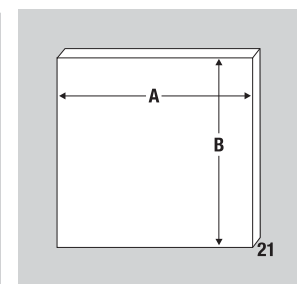

bis 500 mm	bis 1.000 mm	bis 1.500 mm	bis 2.000 mm	bis 2.500 mm
Edelstahl	185,- Euro	245,- Euro	325,- Euro	395,- Euro	530,- Euro
Aufpreis für RAL-Farben			25,- Euro		
Aufpreis für Teleskopierbarkeit			40,- Euro		
Aufpreis für Abschrägung			215,- Euro		
Aufpreis für Öffnung			155,- Euro		
Aufpreis für Querkamin am Ende geschlossen			170,- Euro		

7) Sonderanfertigungen von Edelstahlrückwänden

Aufgrund der unterschiedlichen Höhenplanungen, so wie der Vielzahl von verschiedenen Breiten der Dunstabzugshauben bieten wir Ihnen unsere Edelstahlrückwände mit einer Lieferzeit von ca. 3–4 Wochen in Höhe und Breite flexibel an. Die Rückwände weisen grundsätzlich eine Stärke von 21 mm auf. Bitte nennen Sie uns bei der Bestellung die Maße A und B laut Skizze.

	Höhe 600-700 mm	Höhe 800-900 mm	Höhe 1000 mm
Edelstahl-Rückwand 600 mm breit	200,- Euro	225,- Euro	250,- Euro
Edelstahl-Rückwand 700 mm breit	225,- Euro	250,- Euro	275,- Euro
Edelstahl-Rückwand 800 mm breit	250,- Euro	275,- Euro	300,- Euro
Edelstahl-Rückwand 900 mm breit	275,- Euro	300,- Euro	325,- Euro
Edelstahl-Rückwand 1000 mm breit	300,- Euro	325,- Euro	350,- Euro
Edelstahl-Rückwand 1100 mm breit	325,- Euro	350,- Euro	375,- Euro
Edelstahl-Rückwand 1200 mm breit	350,- Euro	375,- Euro	400,- Euro