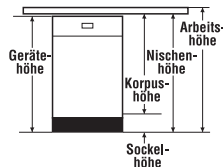

# Sonderzubehör

			Zubehör-Nr.	Netto-Eckpreis in Euro
<b>Anschlussgarnitur zur Zulauf- und Ablaufverlängerung um 2 m</b>	für	alle Geschirrspülautomaten, Wasch-/Trockenvollautomaten	485	<b>46,-</b>
<b>Verblendsleiste (81,5 cm)</b>	für	IGV 6610 6609 6509 6508 6506	1067	<b>49,-</b>
<b>Verblendsleiste (86,5 cm)</b>	für	IGVS 6610 6609 6509 6506	1068	<b>65,-</b>

# Sockelmaße

bei Einbau-Geschirrspülautomaten	IGVS	IGV	IGS	IG
	6808	6509	6507	6507
	6506	6508		6506
	6609	6506		
	6509	6609		
	6610	6610		

Nischenhöhe in mm

	815	825	835	845	855	865	875	885	895	905	915	925
90	○					●						
100	○	○				●	●					
110	○	○	○			●	●	●				
120	○	○	○	○		●	●	●	●			
130	○	○	○	○	○	●	●	●	●	●		
140	○	○	○	○	○	○	●	●	●	●	●	
150	○	○	○	○	○	○	○	●	●	●	●	●
160	○	○	○	○	○	○	○	○	●	●	●	●
170		○	○	○	○	○	○	○	○	●	●	●
180			○	○	○	○	○	○	○	○	●	●
190				○	○	○	○		○	○	○	○
200					○	○				○	○	○
210						○	○				○	○
220							○					○

○ = 81,5 cm Spülautomaten  
● = 86,5 cm Großraum-Spülautomaten (XXL)

bei Einbau-Geschirrspülautomaten	IGV	IG
	6507	6504
	6504	

a (mm)

	170	160	150	140	130	120	110	100	90	
40	136	131	125	118	110	100	93	85	75	x
50	135	131	125	118	110	102	92	85	75	
60	137	132	125	118	110	102	94	85	75	
70	138	134	128	120	110	104	95	85	75	
80	/	139	130	124	115	105	98	88	78	
90	/	/	138	129	120	110	100	90	80	
100	/	/	/	135	125	115	105	95	85	