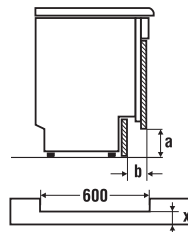

# Sockelmaße

bei Einbau-Geschirrspülautomaten	IGVS	IGV	IGS	IG
	6808	6509	6507	6507
	6506	6508		6506
	6609	6506		
	6509	6609		
	6610	6610		

Nischenhöhe in mm

	815	825	835	845	855	865	875	885	895	905	915	925
90	○					●						
100	○	○				●	●					
110	○	○	○			●	●	●				
120	○	○	○	○		●	●	●	●			
130	○	○	○	○	○	●	●	●	●	●		
140	○	○	○	○	○	○	●	●	●	●	●	
150	○	○	○	○	○	○	○	●	●	●	●	●
160	○	○	○	○	○	○	○	○	●	●	●	●
170		○	○	○	○	○	○	○	○	●	●	●
180			○	○	○	○	○	○	○	○	●	●
190				○	○	○	○		○	○	○	○
200					○	○				○	○	○
210						○	○				○	○
220							○					○

○ = 81,5 cm Spülautomaten  
● = 86,5 cm Großraum-Spülautomaten (XXL)

bei Einbau-Geschirrspülautomaten	IGV	IG
	6507	6504
	6504	

a (mm)

	170	160	150	140	130	120	110	100	90	
40	136	131	125	118	110	100	93	85	75	x
50	135	131	125	118	110	102	92	85	75	
60	137	132	125	118	110	102	94	85	75	
70	138	134	128	120	110	104	95	85	75	
80	/	139	130	124	115	105	98	88	78	
90	/	/	138	129	120	110	100	90	80	
100	/	/	/	135	125	115	105	95	85	

b (mm)